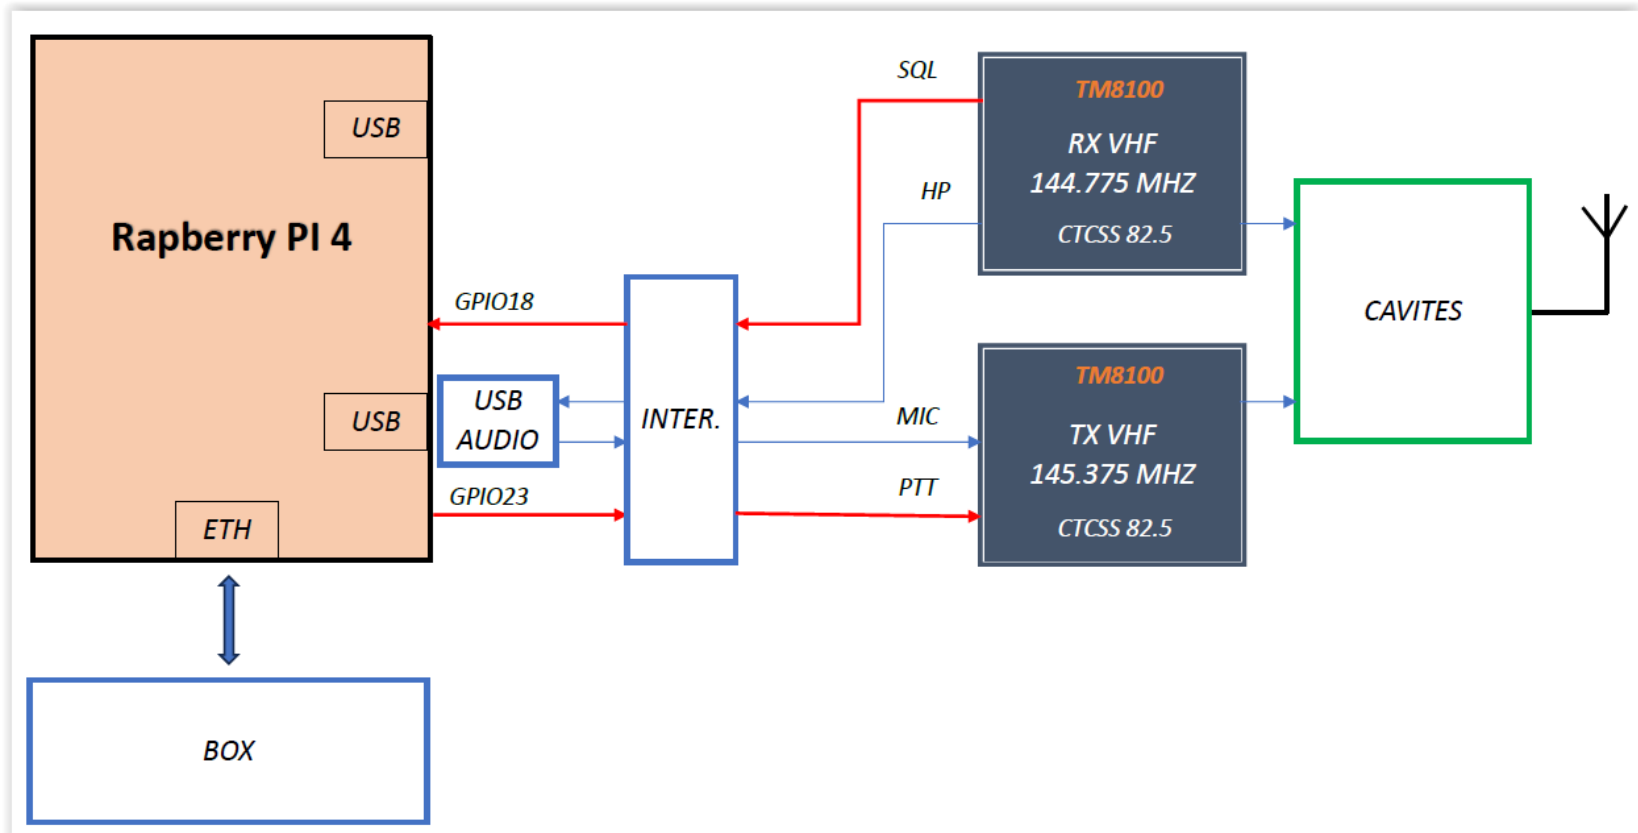

# Relais RRF F6KPW

2

Fréquence d'entrée : 144.775 MHz

CTCSS : 82.5 Hz

Fréquence de sortie : 145.375 Mhz

CTCSS : 82.5 Hz

Dashboard : [f6kpw.ddns.net:81](http://f6kpw.ddns.net:81)

## CODE DTMF

33 Activation Salon regional Gironde

95 Mode relais Perroquet

201 QSO en cours

\*51 Météo aéronautique Bordeaux Mérignac